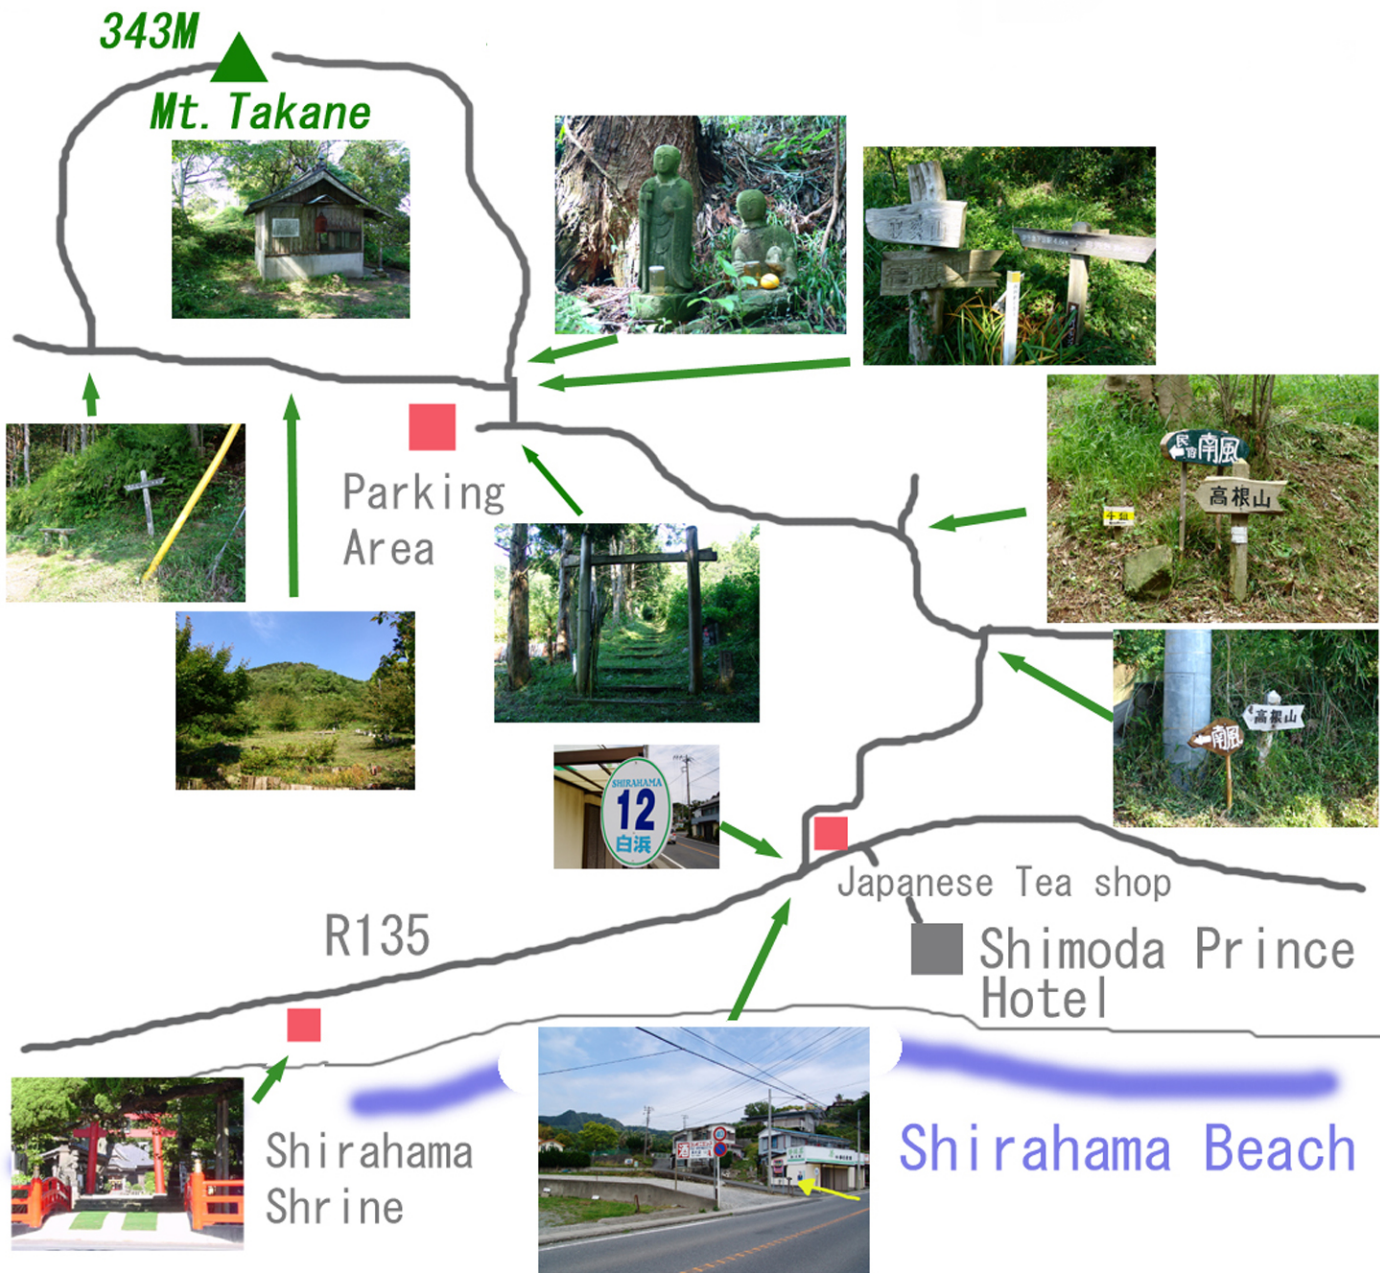

Mt. Takane Walking Map

<http://izu-sakuraya.jp/> E-mail pension@izu-sakuraya.jp
 TEL 0558-23-4470 * Mt. Takane GPS:N34. 41. 57. 4 E138. 57. 30. 1